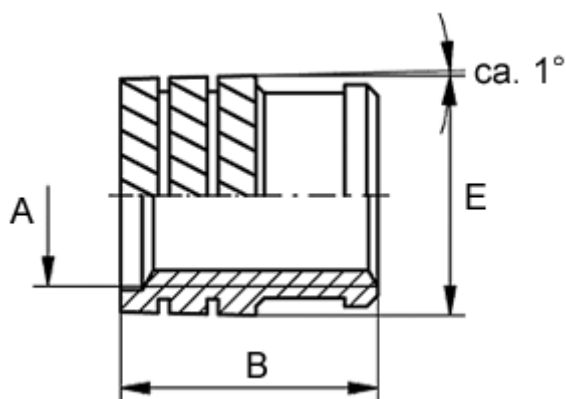

Varenummer: 12850000035800
Beskrivelse: KLEE-coil 850 000 035.800
M3,5 Messing

Mål

Anbefalet hul diameter	= 4.6
Indvendigt gevind A	= M3,5
Længde B	= 6.3
Mindsteafstand til kant	= 2.5
Type	= 850 000 035.800
Udvendig diameter E	= 5.00